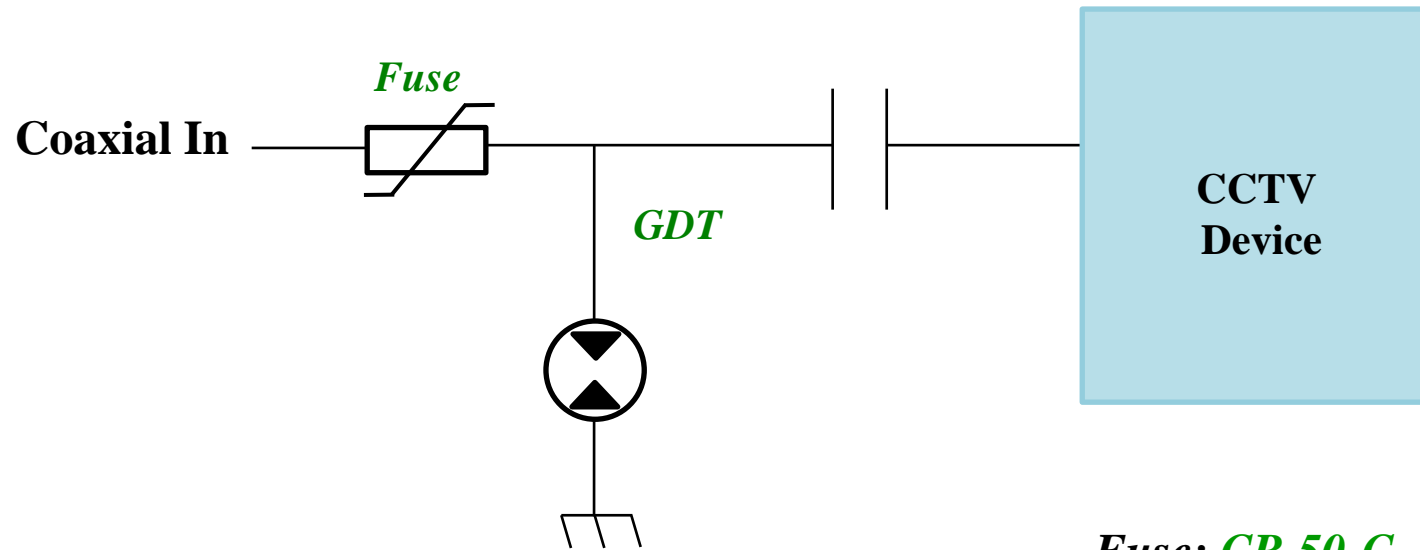

Coaxial

Fuse: CP-50-C
GDT: NA091X