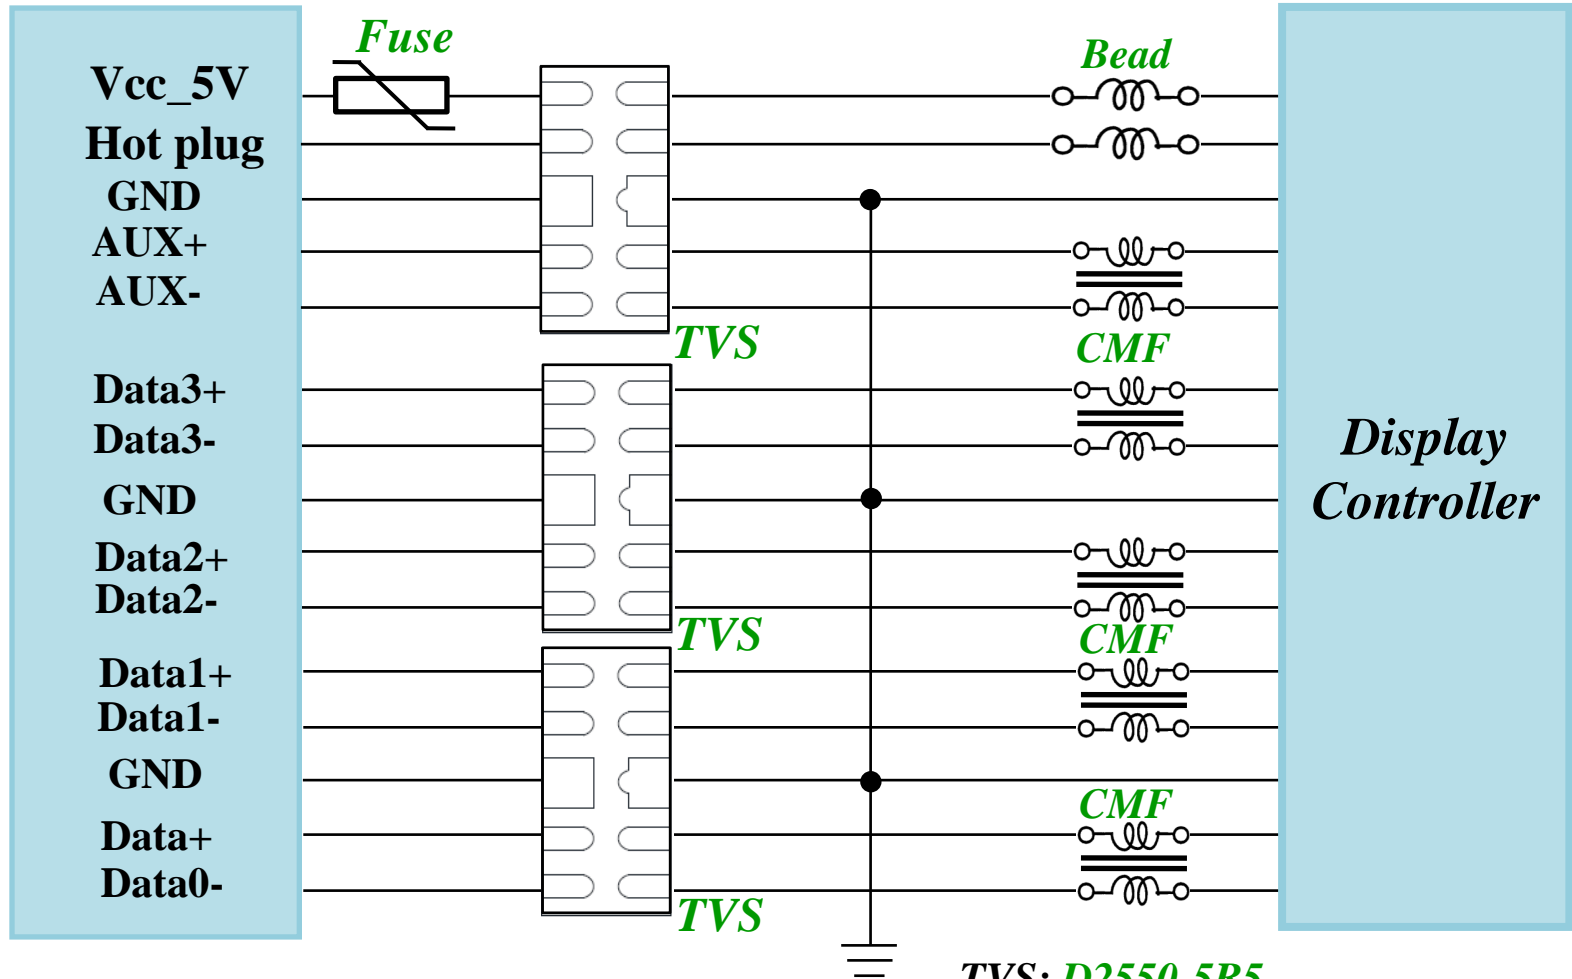

Display Port

TVS: D2550-5R5

Fuse: MF-NSMF110-2

CMF : CMTU2012900T

Bead : BTLK1005121T / BTLK2012221ET