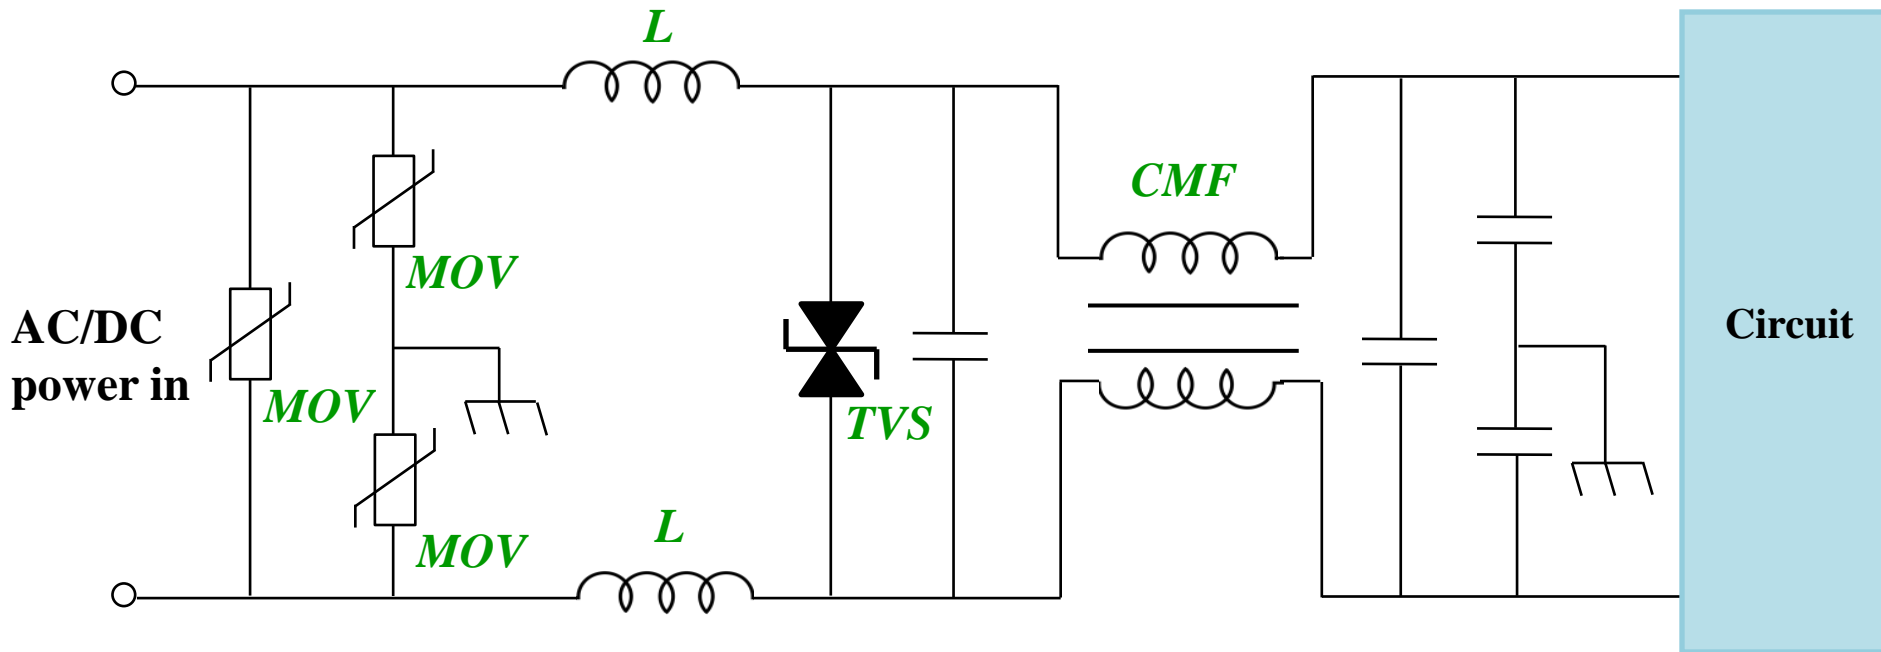

AC/DC power in

MOV : PVSA575060342T

TVS : D5095-480F

L : M764R7XMR

CMF : T102LRX

C : 0.1 -470uF