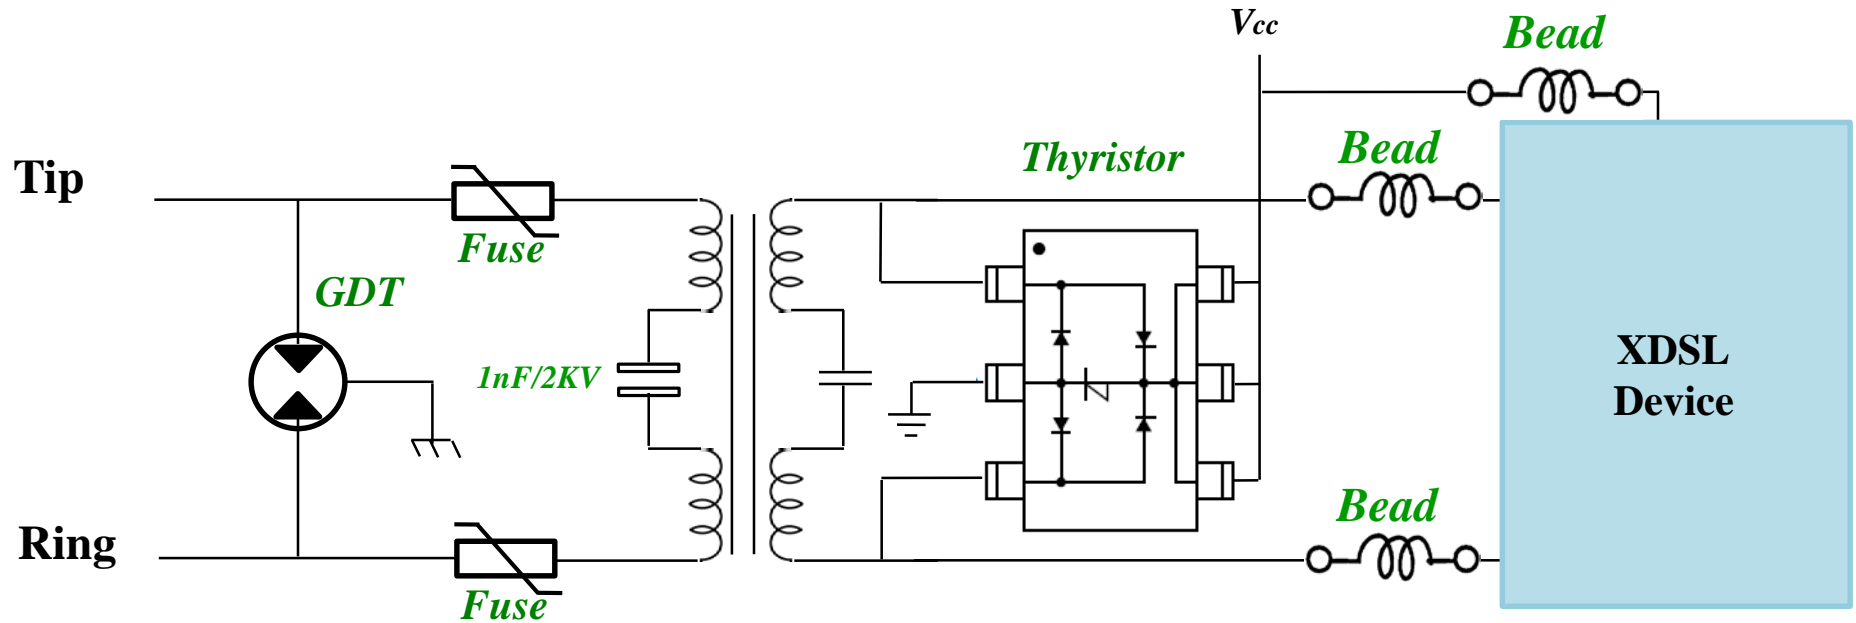

# RJ11 xDSL Protection

**GDT:** *NichTek N3R351B-L*

**Thyristor :** *NichTek T8111-190*

**Fuse:** *NichTek CP-50-C*

**Bead :** *NichTek BTLK1005121T / BTLK2012221ET*

# RJ11 VoIP Protection

**GDT:** *NichTek N3R351B-L*

**Fuse:** *NichTek CP-50-C*

**Thyristor:** *NichTek T1069C*

**Bead :** *NichTek BTLK1005121T / BTLK2012221ET*