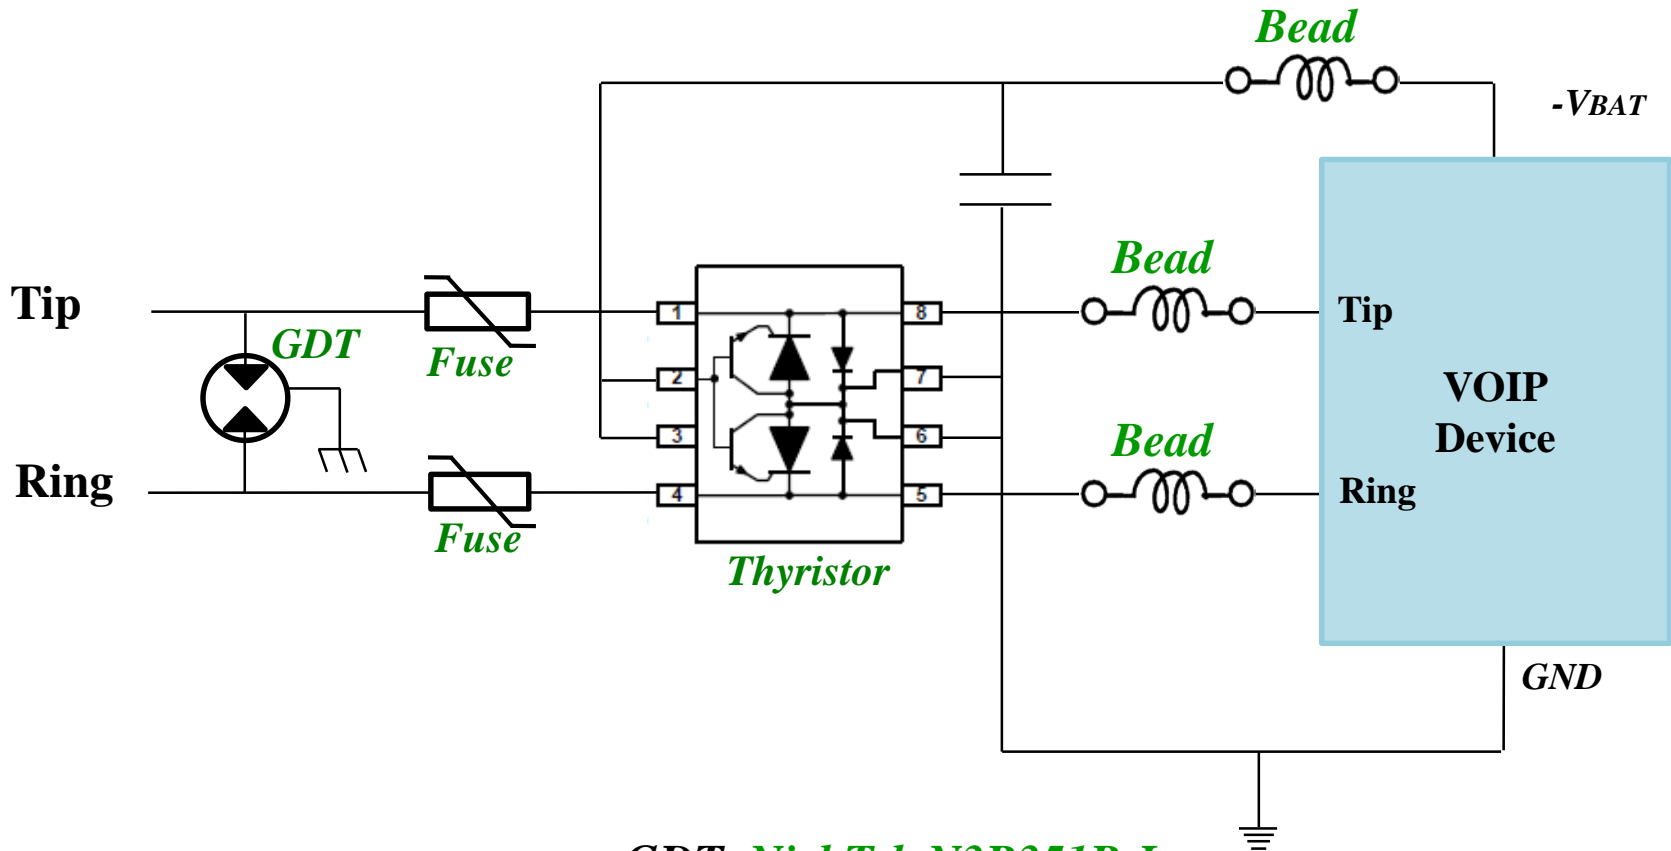

# RJ11 xDSL Protection

**GDT:** *NichTek N3R351B-L*

**Thyristor :** *NichTek T8111-190*

**Fuse:** *NichTek CP-50-C*

**Bead :** *NichTek BTLK1005121T / BTLK2012221ET*

# RJ11 VoIP Protection

**GDT:** *NichTek N3R351B-L*

**Fuse:** *NichTek CP-50-C*

**Thyristor:** *NichTek T1069C*

**Bead :** *NichTek BTLK1005121T / BTLK2012221ET*