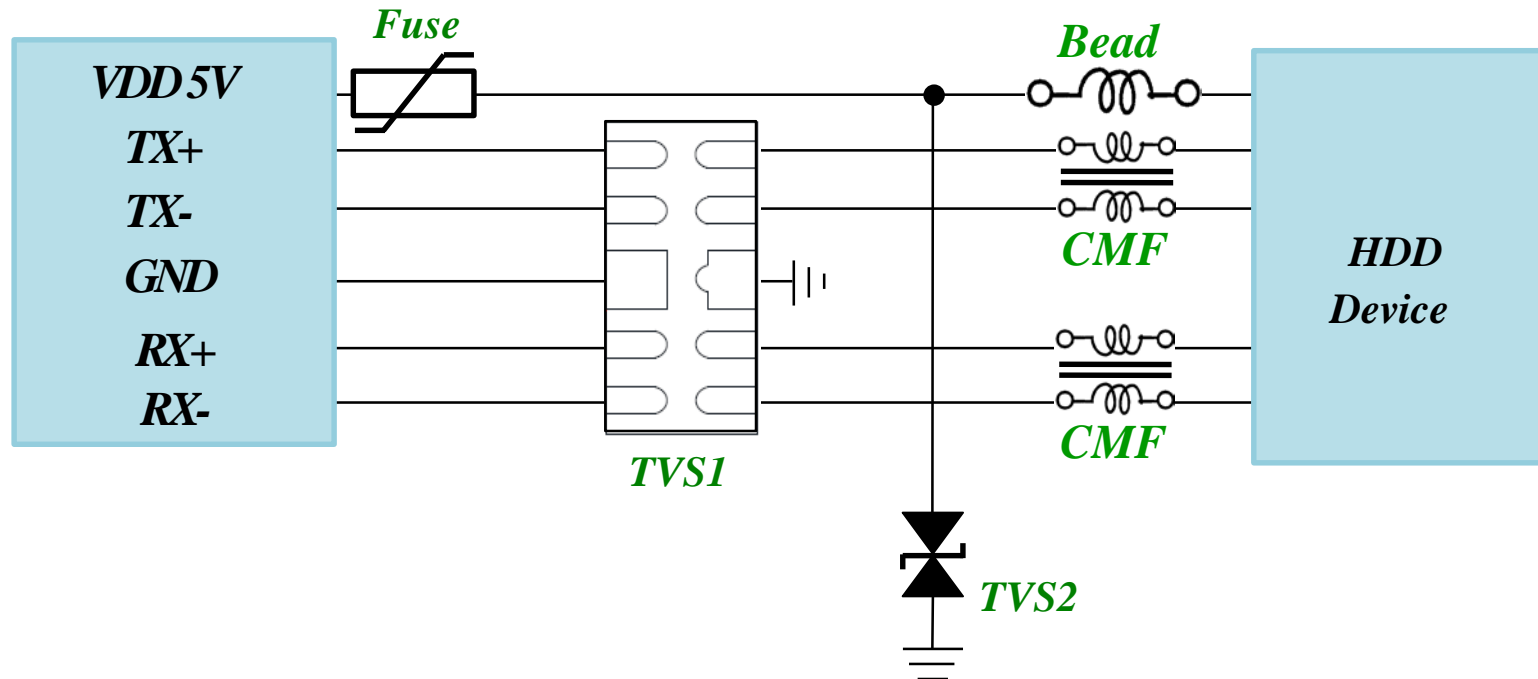

SATA 3

Fuse: Bourns MF-NSMF110-2

TVS1: NichTek D2550-5R5

TVS2: NichTek PDWB5R00R8-SOD323

CMF : NichTek CMTU2012900T

Bead : NichTek BTLK1005121T / BTLK2012221ET