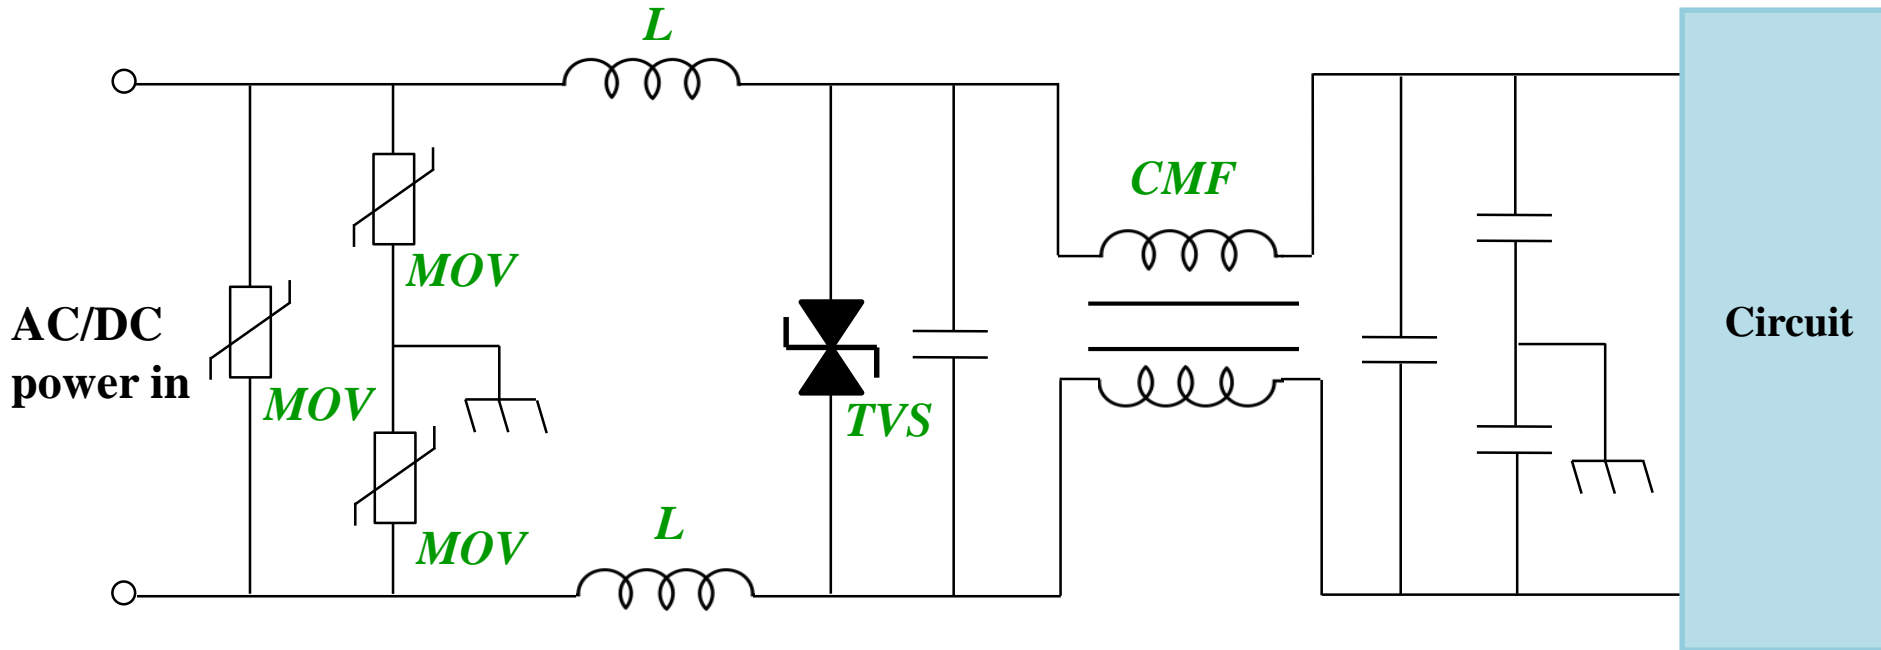

AC/DC power in

MOV : NichTek PVSA575060342T

TVS : NichTek D5095-480F

L : NichTek M764R7XMR

CMF: NichTek T102LRX

C : 0.1 -470uF